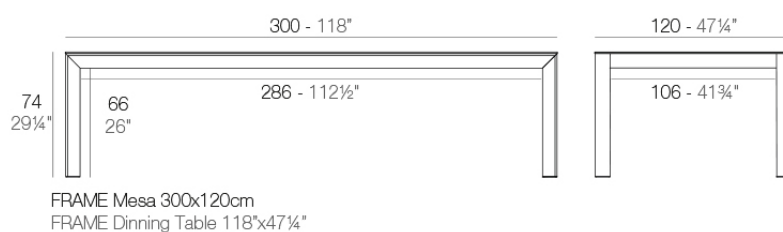

Info

Descripción

Aluminio extrusionado con base de fundición de aluminio lacado. Tablero en HPL. Apto para uso interior y exterior.

Peso: 70.7 Kg

Acabados

acabados

HPL Black Edge Top

Ref. 54242F