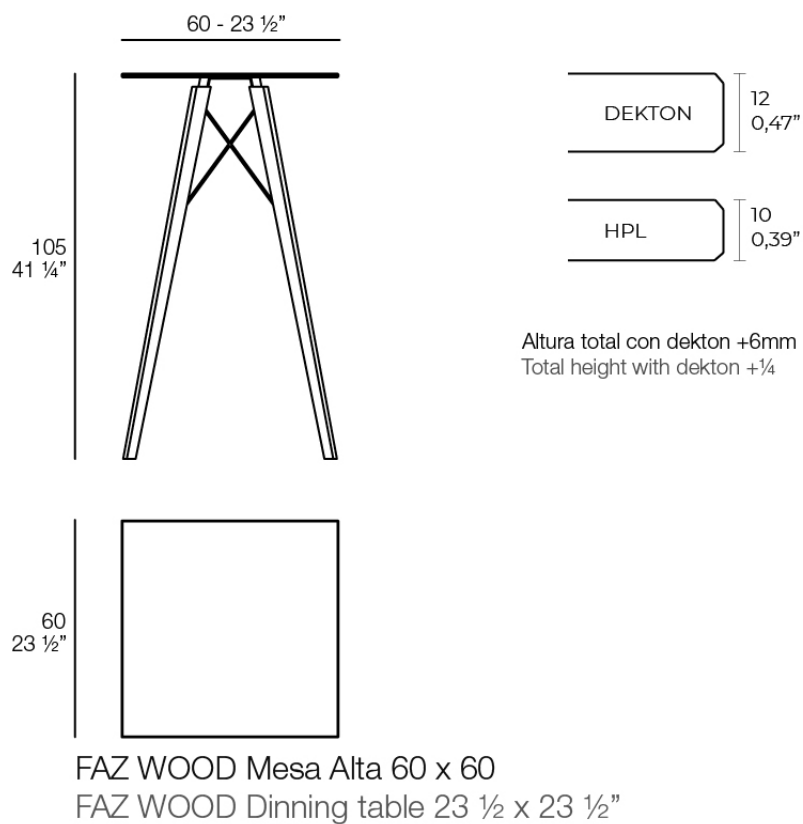

## Faz wood mesa alta 60x60x105

por Ramón Esteve

Faz es una colección modular de muebles y maceteros de exterior diseñada por Ramón Esteve para la firma Vondom. Él es el arquitecto de la armonía, serenidad, atemporalidad y la universalidad ha creado formas minerales y rotundas que hace de Faz un **diseño que contextualiza con los hogares y equipamientos**. Atmosfera, envolvente como resultado de la combinación feliz de los elementos materia y luz, de manera que la lectura única sea su fusión.

### Descripción

Mesa con sobre de HPL o DEKTON y una base compuesta de una estructura metálica y patas de madera. La estructura metálica está pintada con pintura epoxi a juego con el tablero.

La madera está disponible en dos acabados. Evitar la exposición directa al sol y la lluvia.

Peso: 11.19 Kg

### acabados

---

HPL

Ref. 54317

blanco

negro

HPL black edge

Solid Core