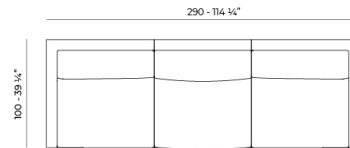

Combinaciones