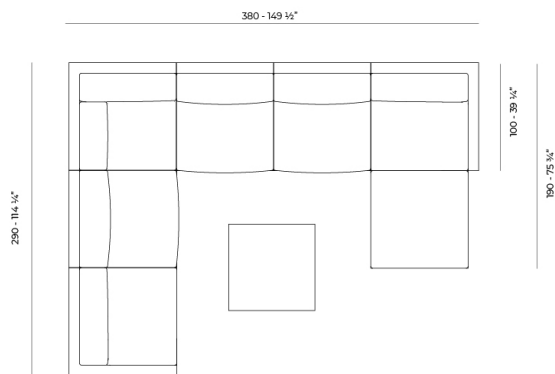

Combinaciones