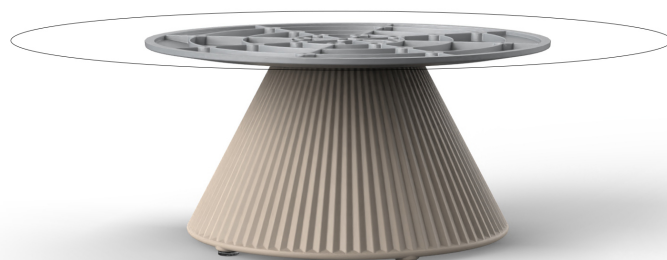

Gatsby base ø40x25 s50

por Ramón Esteve

La colección Gatsby de Vondom, diseñada por Ramón Esteve, evoca la elegancia y el glamour del Art Déco, recordándonos los locos años veinte. Inspirada en la bonanza, las fiestas y los excesos de esa época, Gatsby combina un diseño intrincado con una simplicidad extraordinaria, reflejando el sueño americano.

Info

Descripción

Peso: 2.44 Kg

GATSBY Mesa Base Redonda Ø40x25.5cm S50
GATSBY Round Base Table Ø40x25.5cm S50
ref. 54441

TABLE TOP - SOBRE

- Ø79 cm
Ø31"
- Ø89 cm
Ø35"
- Ø100 cm
Ø39 1/4"

Combinaciones

- 1 x 54606 Sofá Brazo Derecho - Sectional Sofa Right
- 1 x 54405 Sofá Brazo Izquierdo - Sectional Sofa Left
- 1 x 54404 Sofá Módulo Central - Sectional Armless
- 2 x 54407 Sofá Módulo Esquina Curva 45° - Sectional Round Corner 45°
- 1 x 54408 Módulo Puffi - Sectional Puffi
- 1 x 54441 + 1 x 66127 Mesa Baja Ø70 cm - Ø79 cm Low Table

- 1 x 54606 Sofá Brazo Derecho - Sectional Sofa Right
- 1 x 54405 Sofá Brazo Izquierdo - Sectional Sofa Left
- 1 x 54404 Sofá Módulo Central - Sectional Armless

- 1 x 54606 Sofá Brazo Derecho - Sectional Sofa Right
- 1 x 54405 Sofá Brazo Izquierdo - Sectional Sofa Left
- 3 x 54404 Sofá Módulo Central - Sectional Armless
- 1 x 54420 Sofá Módulo Esquina Derecha - Sectional Right Corner
- 1 x 54408 Módulo Puffi - Sectional Puffi
- 1 x 54443 + 1 x 66134 Mesa Baja 79x79 cm - 79x79 cm Low Table