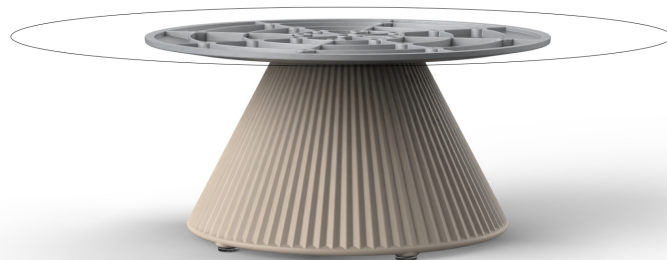

Productos / Mesas Auxiliares / Gatsby Base ø40x25 S50

Gatsby base ø40x25 s50

por Ramón Esteve

La colección Gatsby de Vondom, diseñada por Ramón Esteve, evoca la elegancia y el glamour del Art Déco, recordándonos los locos años veinte. Inspirada en la bonanza, las fiestas y los excesos de esa época, Gatsby combina un diseño intrincado con una simplicidad extraordinaria, reflejando el sueño americano.

Info

Descripción

Peso: 2.44 Kg

GATSBY Mesa Base Redonda Ø40x25.5cm S50
GATSBY Round Base Table Ø40x25.5cm S50
ref. 54441

TABLE TOP - SOBRE

- Ø79 cm
Ø31"
- Ø89 cm
Ø35"
- Ø100 cm
Ø39¼"

Combinaciones

- 1 x 54606 Sofá Brazo Derecho - Sectional Sofa Right
- 1 x 54405 Sofá Brazo Izquierdo - Sectional Sofa Left
- 1 x 54404 Sofá Módulo Central - Sectional Armless
- 2 x 54407 Sofá Módulo Esquina Curva 45° - Sectional Round Corner 45°
- 1 x 54408 Módulo Puffi - Sectional Puff
- 1 x 54441 + 1 x 66127 Mesa Baja Ø70 cm - Ø79 cm Low Table

- 1 x 54606 Sofá Brazo Derecho - Sectional Sofa Right
- 1 x 54405 Sofá Brazo Izquierdo - Sectional Sofa Left
- 1 x 54404 Sofá Módulo Central - Sectional Armless

- 1 x 54606 Sofá Brazo Derecho - Sectional Sofa Right
- 1 x 54405 Sofá Brazo Izquierdo - Sectional Sofa Left
- 3 x 54404 Sofá Módulo Central - Sectional Armless
- 1 x 54420 Sofá Módulo Esquina Derecha - Sectional Right Corner
- 1 x 54408 Módulo Puffi - Sectional Puff
- 1 x 54443 + 1 x 66134 Mesa Baja 70x79 cm - 70x79 cm Low Table