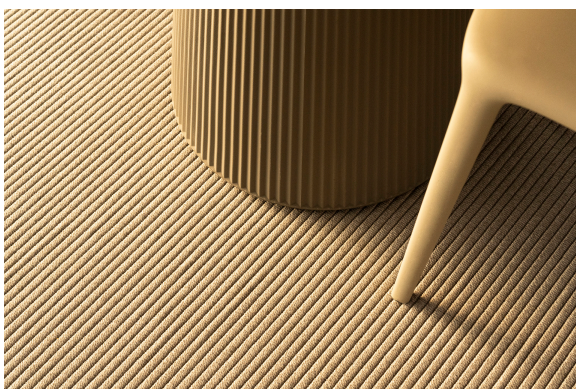

Gatsby base ø40x25 s50

por Ramón Esteve

La colección Gatsby de Vondom, diseñada por Ramón Esteve, evoca la elegancia y el glamour del Art Déco, recordándonos los locos años veinte. Inspirada en la bonanza, las fiestas y los excesos de esa época, Gatsby combina un diseño intrincado con una simplicidad extraordinaria, reflejando el sueño americano.

kaki

taupe

ecru

beig

Resina de polietileno acabado mate.

Ambients

VONDOM