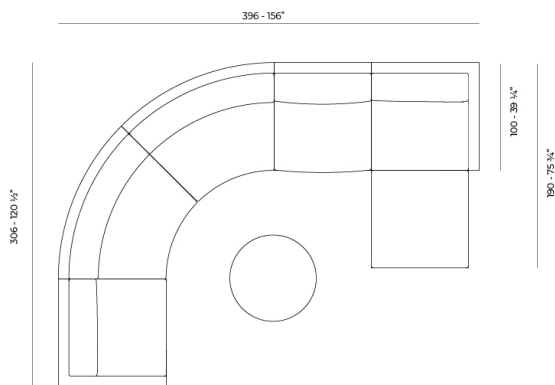

Combinaciones