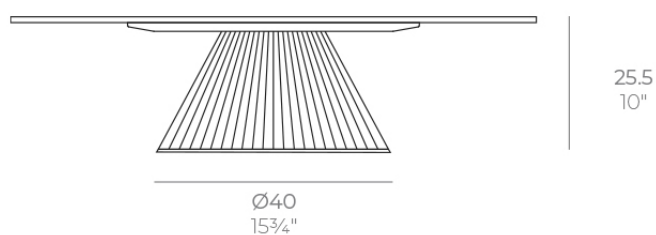

Productos / Mesas Auxiliares / Gatsby Base ø40x25 S50

Gatsby base ø40x25 s50

por Ramón Esteve

La colección Gatsby de Vondom, diseñada por Ramón Esteve, evoca la elegancia y el glamour del Art Déco, recordándonos los locos años veinte. Inspirada en la bonanza, las fiestas y los excesos de esa época, Gatsby combina un diseño intrincado con una simplicidad extraordinaria, reflejando el sueño americano.

Info

Descripción

Peso: 2.44 Kg

GATSBY Mesa Base Redonda Ø40x25.5cm S50
GATSBY Round Base Table Ø40x25.5cm S50
ref. 54441

TABLE TOP - SOBRE

- Ø79 cm
Ø31"
- Ø89 cm
Ø35"
- Ø100 cm
Ø39¼"

Combinaciones

- 1 x 54606 Sofá Brazo Derecho - Sectional Sofa Right
- 1 x 54405 Sofá Brazo Izquierdo - Sectional Sofa Left
- 1 x 54404 Sofá Módulo Central - Sectional Armless
- 2 x 54407 Sofá Módulo Esquina Curva 45° - Sectional Round Corner 45°
- 1 x 54408 Módulo Puffi - Sectional Puff
- 1 x 54441 + 1 x 66127 Mesa Baja Ø70 cm - Ø79 cm Low Table