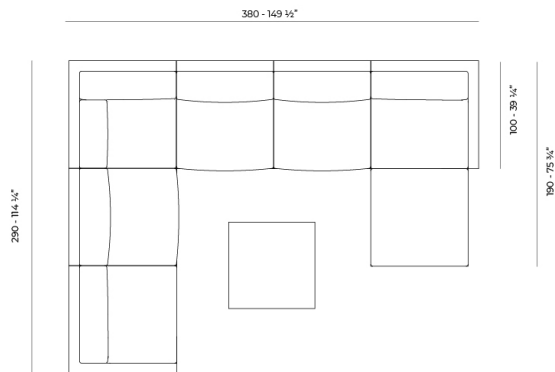

Combinaciones