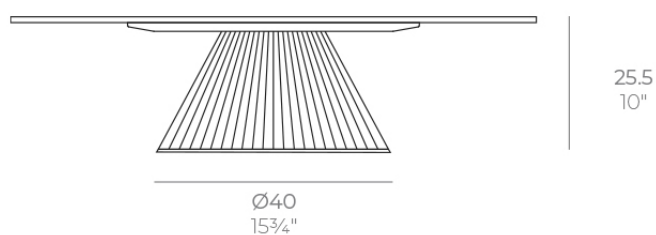

Gatsby base ø40x25 s50

por Ramón Esteve

La colección Gatsby de Vondom, diseñada por Ramón Esteve, evoca la elegancia y el glamour del Art Déco, recordándonos los locos años veinte. Inspirada en la bonanza, las fiestas y los excesos de esa época, Gatsby combina un diseño intrincado con una simplicidad extraordinaria, reflejando el sueño americano.

Info

Descripción

Peso: 2.44 Kg

GATSBY Mesa Base Redonda Ø40x25.5cm S50
GATSBY Round Base Table Ø40x25.5cm S50
ref. 54441

TABLE TOP - SOBRE

- Ø79 cm
Ø31"
- Ø89 cm
Ø35"
- Ø100 cm
Ø39 1/4"

Combinaciones

- 1 x 54606 Sofá Brazo Derecho - Sectional Sofa Right
- 1 x 54405 Sofá Brazo Izquierdo - Sectional Sofa Left
- 1 x 54404 Sofá Módulo Central - Sectional Armless
- 2 x 54407 Sofá Módulo Esquina Curva 45° - Sectional Round Corner 45°
- 1 x 54408 Módulo Puffi - Sectional Puffi
- 1 x 54441 + 1 x 66127 Mesa Baja Ø70 cm - Ø79 cm Low Table