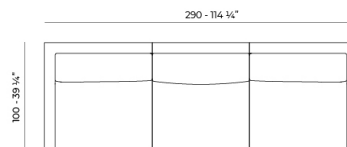

Combinaciones