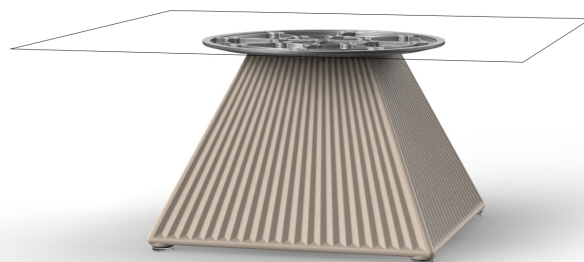

## Gatsby base 35x35x25 s30

por Ramón Esteve

La colección Gatsby de Vondom, diseñada por Ramón Esteve, evoca la elegancia y el glamour del Art Déco, recordándonos los locos años veinte. Inspirada en la bonanza, las fiestas y los excesos de esa época, Gatsby combina un diseño intrincado con una simplicidad extraordinaria, reflejando el sueño americano.

### Descripción

Peso: 3.15 Kg

GATSBY Mesa Base Cuadrada 35x35x25cm S30  
GATSBY Square Base Table 35x35x25cm S30  
ref. 54442