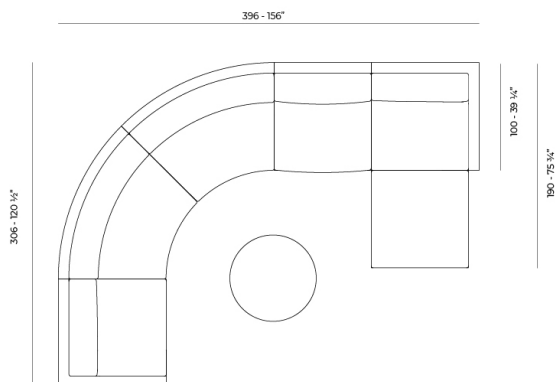

Combinaciones