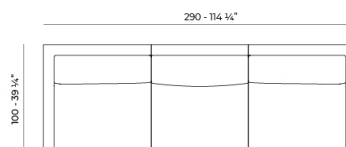

Combinaciones