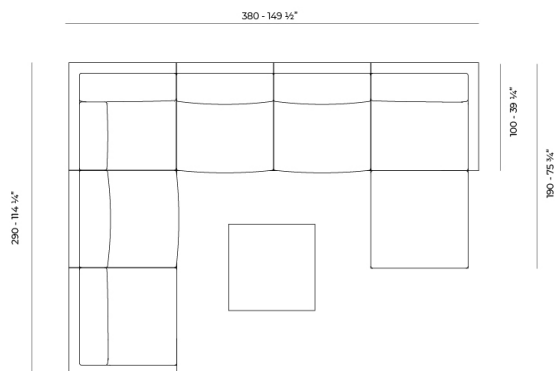

Combinaciones