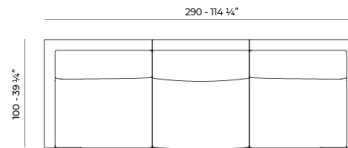

Combinaciones