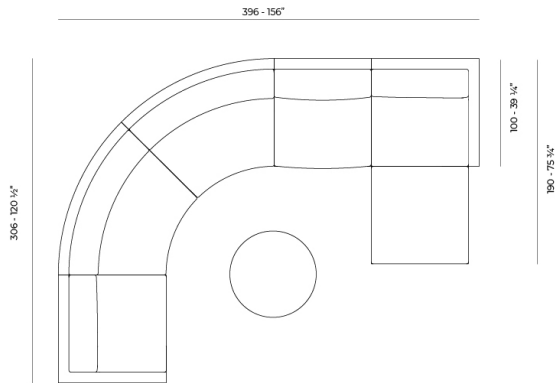

Combinaciones