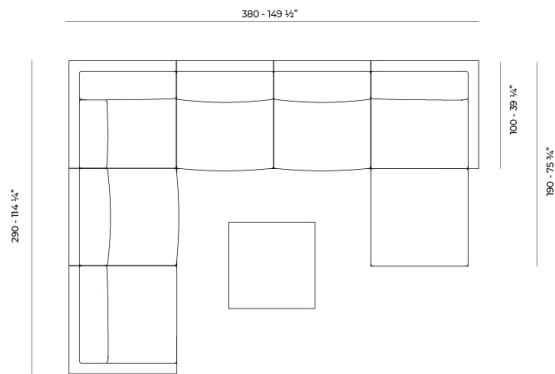

Combinaciones