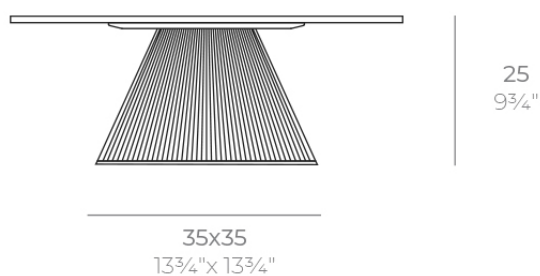

## Gatsby base 35x35x25 s30

por Ramón Esteve

La colección Gatsby de Vondom, diseñada por Ramón Esteve, evoca la elegancia y el glamour del Art Déco, recordándonos los locos años veinte. Inspirada en la bonanza, las fiestas y los excesos de esa época, Gatsby combina un diseño intrincado con una simplicidad extraordinaria, reflejando el sueño americano.

### Descripción

Peso: 3.15 Kg

GATSBY Mesa Base Cuadrada 35x35x25cm S30  
GATSBY Square Base Table 35x35x25cm S30  
ref. 54442

#### TABLE TOP - SOBRE

- 50 x 50 cm  
19 1/4" x 19 1/4"
- 59 x 59 cm  
23 1/4" x 23 1/4"