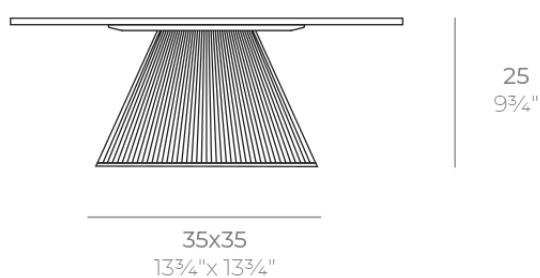

Productos / Mesas Auxiliares / Gatsby Base 35x35x25 S30

## Descripción

Peso: 3.15 Kg

GATSBY Mesa Base Cuadrada 35x35x25cm S30  
GATSBY Square Base Table 35x35x25cm S30  
ref. 54442

TABLE TOP - SOBRE

■ 50 x 50 cm  
19<sup>1</sup>/<sub>4</sub>" x 19<sup>1</sup>/<sub>4</sub>"

■ 59 x 59 cm  
23<sup>1</sup>/<sub>4</sub>" x 23<sup>1</sup>/<sub>4</sub>"