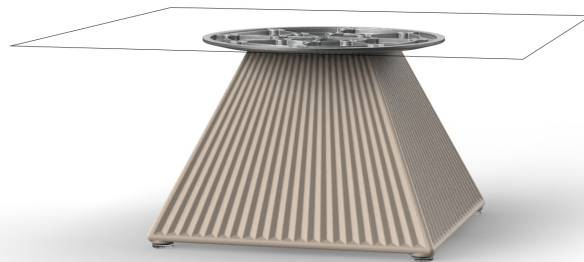

Productos / Mesas Auxiliares / Gatsby Base 35x35x25 S30

# Gatsby base 35x35x25 s30

por Ramón Esteve

La colección Gatsby de Vondom, diseñada por Ramón Esteve, evoca la elegancia y el glamour del Art Déco, recordándonos los locos años veinte. Inspirada en la bonanza, las fiestas y los excesos de esa época, Gatsby combina un diseño intrincado con una simplicidad extraordinaria, reflejando el sueño americano.

## Descripción

Peso: 3.15 Kg

GATSBY Mesa Base Cuadrada 35x35x25cm S30  
GATSBY Square Base Table 35x35x25cm S30  
ref. 54442

TABLE TOP - SOBRE

■ 50 x 50 cm  
19<sup>1</sup>/<sub>4</sub>" x 19<sup>1</sup>/<sub>4</sub>"