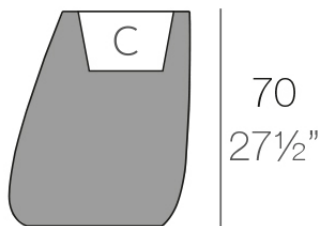

### Descripción

Macetero fabricado con resina de polietileno mediante moldeo rotacional con doble pared. 100% Reciclable. Apto para exterior e interior. Disponible en varios acabados.

Peso: 8 Kg

60-23 1/2"