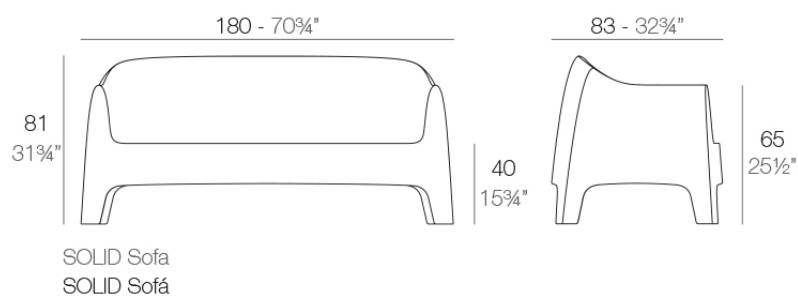

### Descripción

Fabricado en polipropileno por inyección con carga mineral. Apilable.  
Disponible en varios colores. Apto para uso interior y exterior.

Peso: 30 Kg