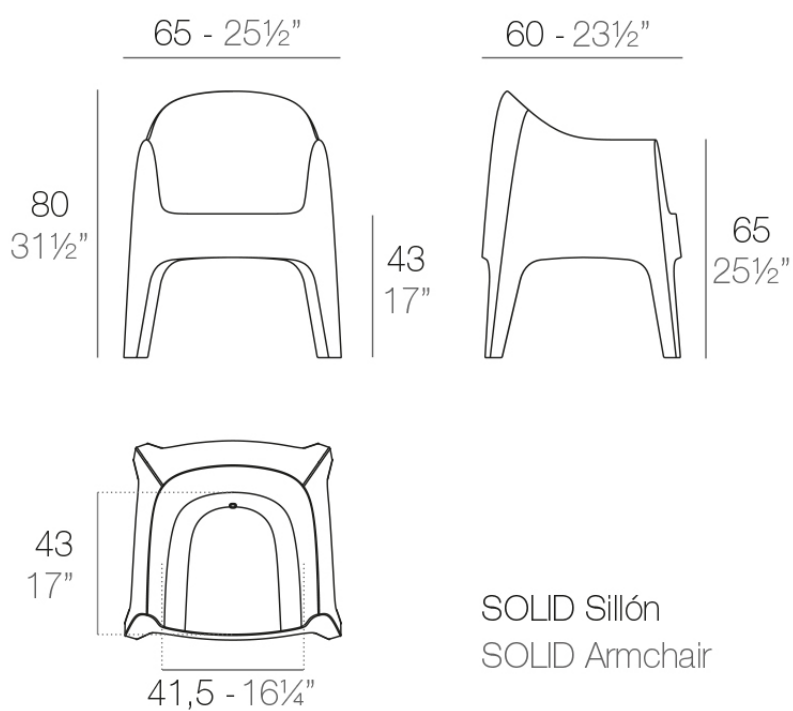

## Descripción

Fabricado en polipropileno por inyección con carga mineral. Apilable.  
Disponibile en varios colores. Apto para uso interior y exterior.

Peso: 7.5 Kg