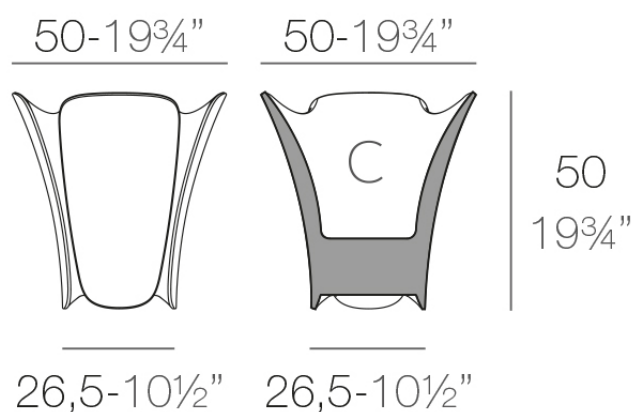

Pezzettina maceteros 50x50x50

por Archirivolto Design

La colección de mobiliario de exterior Pezzettina, diseñada por Archirivolto Design para Vondom, está inspirada en la naturaleza. Un pensamiento, una inspiración que se materializa en un producto original de formas fluidas y expresivas.

Info

Descripción

Macetero fabricado con resina de polietileno mediante moldeo rotacional con doble pared. 100% Reciclable. Apto para exterior e interior. Disponible en varios acabados.

Peso: 5.02 Kg

PEZZETTINA Maceta 50

C = 18 L

PEZZETTINA Planter 50

C = 4³/₄ gal

Acabados

acabados

Basic

Ref. 56006A

white 2001