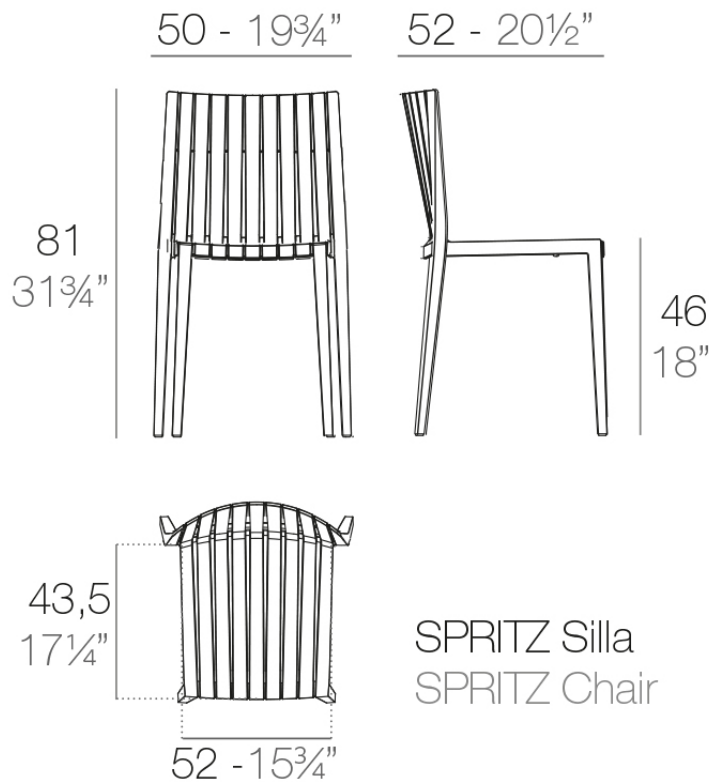

Spritz silla

por Archirivolto Design

La colección de muebles de exterior Spritz, diseñada por Archirivolto Design para Vondom. Las **vallas de madera blancas que bordean la playa**, las pequeñas tiras que se suceden, en su geometría perfecta. Esa es la imagen que inspiró la colección, que se compone de los detalles robados de esta idea.

Info

Descripción

Fabricado en polipropileno por inyección y reforzado con fibra de vidrio. Apilable. Disponible en varios colores. Apto para uso interior y exterior.

Peso: 5.01 Kg

Accesorios

- Tejidos

Acabados

acabados

BASIC PP
Ref. 56016

mostaza

blanco

negro

bronce

ecru

Disponible en varios colores