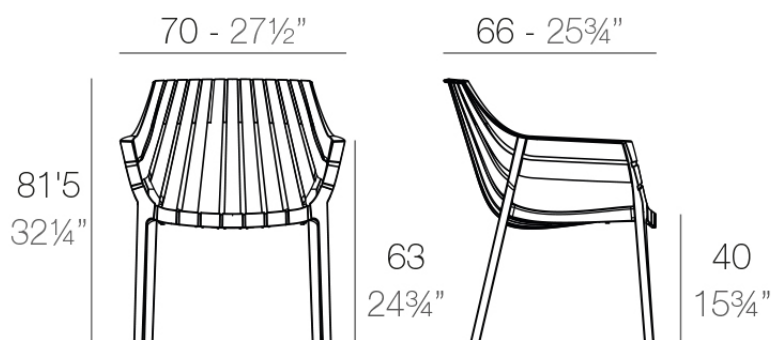

Spritz butaca

por Archirivolto Design

Spritz, diseñada por Archirivolto Design, captura la esencia de las tardes de verano con una línea de muebles exteriores que combina simplicidad y funcionalidad. Inspirada en las vallas blancas de playa y sus delicadas geometrías, cada pieza aporta un toque de frescura y elegancia a un espacio exterior.

Info

Descripción

Fabricado en polipropileno por inyección y reforzado con fibra de vidrio. Apilable. Disponible en varios colores. Apto para uso interior y exterior.

Peso: 6.58 Kg

SPRITZ Sillón
SPRITZ Lounge Chair