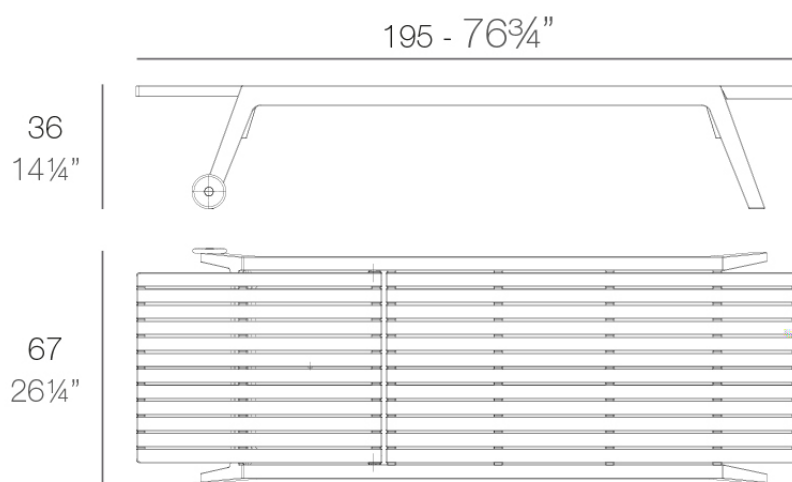

### Descripción

Fabricado en polipropileno por inyección y reforzado con fibra de vidrio. Apilable. Disponible en varios colores. Apto para uso interior y exterior.

Peso: 18.49 Kg

SPRITZ Tumbona  
SPRITZ Sun Chaise