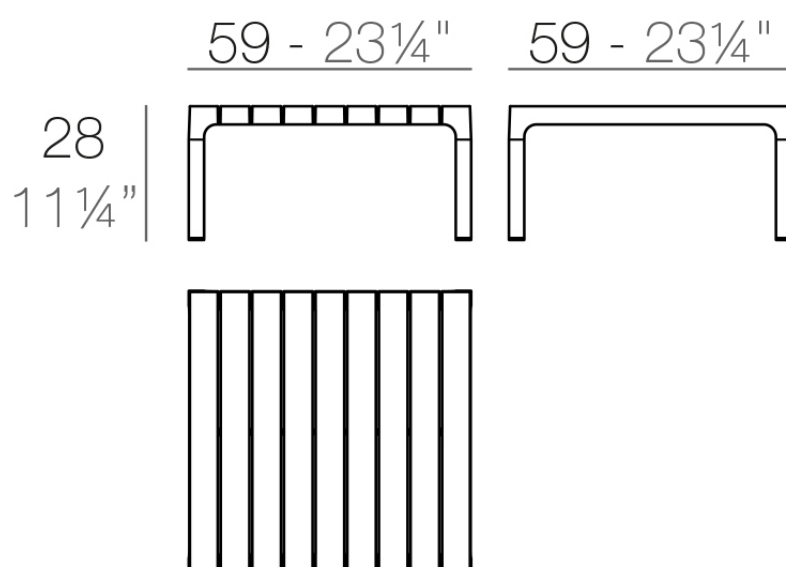

Productos / Mesas Auxiliares / Spritz Mesa 59x59x28

Spritz mesa 59x59x28

por Archirivolto Design

Spritz, diseñada por Archirivolto Design, captura la esencia de las tardes de verano con una línea de muebles exteriores que combina simplicidad y funcionalidad. Inspirada en las vallas blancas de playa y sus delicadas geometrías, cada pieza aporta un toque de frescura y elegancia a un espacio exterior.

Info

Descripción

Peso: 4.64 Kg

SPRITZ Mesa Tumbona
SPRITZ Sun Lounger Table

Acabados

acabados

BASIC PP
Ref. 56029

white