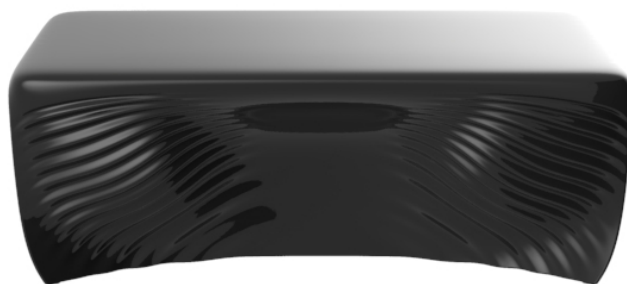

Biophilia mesa baja 101x67x40

por Ross Lovegrove

Los muebles de diseño de la colección **Biophilia**, de Ross Lovegrove, explora el lenguaje de un nuevo diseño que constituye un diálogo entre el tiempo, forma y espacio que combina el diseño de vanguardia orgánica de la Sagrada Familia de Antonio Gaudí, los conocimientos avanzados de **VONDOM** en la técnica del rotomoldeo y los estudios de investigación sobre el proceso de transferencia digital en el diseño contemporáneo.

Info

Descripción

Fabricado con resina de polietileno mediante moldeo rotacional con doble pared. 100% Reciclable. Apto para exterior e interior. Disponible en varios acabados.

Peso: 15 Kg

Acabados

acabados