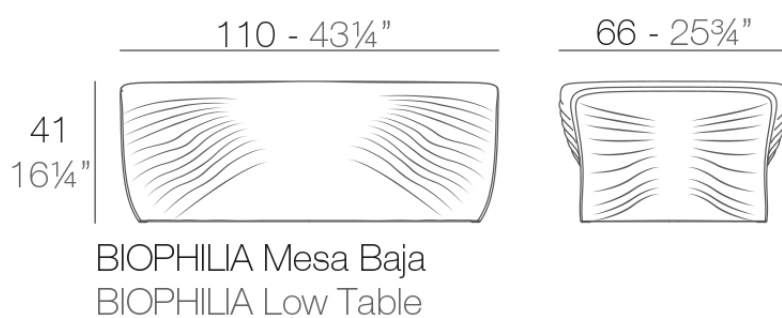

Biophilia mesa baja 101x67x40

por Ross Lovegrove

Los muebles de diseño de la colección **Biophilia**, de Ross Lovegrove, explora el lenguaje de un nuevo diseño que constituye un diálogo entre el tiempo, forma y espacio que combina el diseño de vanguardia orgánica de la Sagrada Familia de Antonio Gaudí, los conocimientos avanzados de **VONDOM** en la técnica del rotomoldeo y los estudios de investigación sobre el proceso de transferencia digital en el diseño contemporáneo.

Info

Descripción

Fabricado con resina de polietileno mediante moldeo rotacional con doble pared. 100% Reciclable. Apto para exterior e interior. Disponible en varios acabados.

Peso: 15 Kg

Acabados

acabados