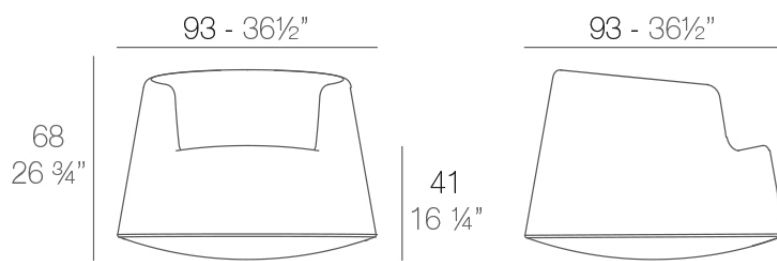

## Roulette

por Eero Aarnio

La Colección Roulette, diseñada por Eero Aarnio, es una silla mecedora diseñada para niños. Una pieza divertida que puede colocarse en ambientes interiores y exteriores, incluso en condiciones extremas.

### Descripción

La butaca mecedora diseñada por Eero Aarnio. Fabricada con resina de polietileno mediante moldeo rotacional con doble pared. 100% Reciclable.

Peso: 18.01 Kg

ROULETTE Balancín (No es adecuado para niños)  
ROULETTE Rocking Chair (Not for children)