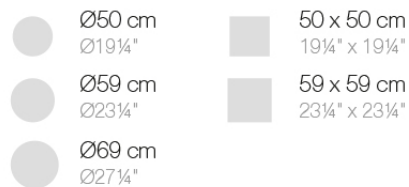

TABLE TOPS OPTIONS - OPCIONES SOBRES