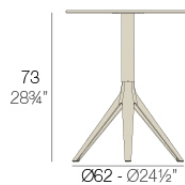

### Descripción

Tubo de aluminio extrusionado con base de fundición de aluminio pintado con pintura epoxi al horno. Apto para uso interior y exterior. No incluye tablero.

Peso: 3.59 Kg

#### BASE 3 LEGS - BASE 3 PATAS

fixed top / fijo *ref. 65010*  
collapsible top / abatible *ref. 65010T*  
fixed for glass / fijo para vidrio *ref. 65010V*

MARI-SOL BASE MESA Ø62 H73  
MARI-SOL TABLE BASE Ø24 1/2" H28 3/4"