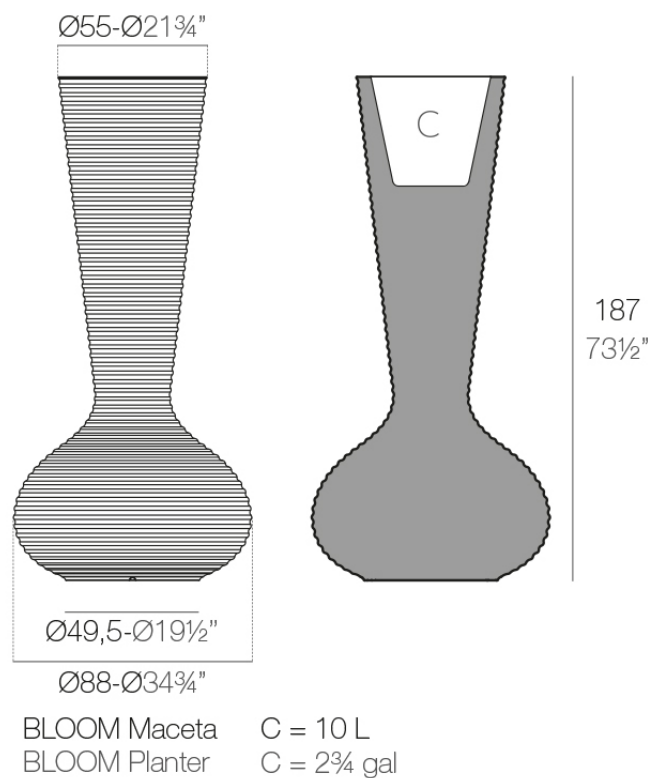

Info

Descripción

Fabricado con resina de polietileno mediante moldeo rotacional con doble pared. 100% Reciclable. Apto para exterior e interior. Disponible en varios acabados.

Peso: 35.06 Kg

Acabados

acabados