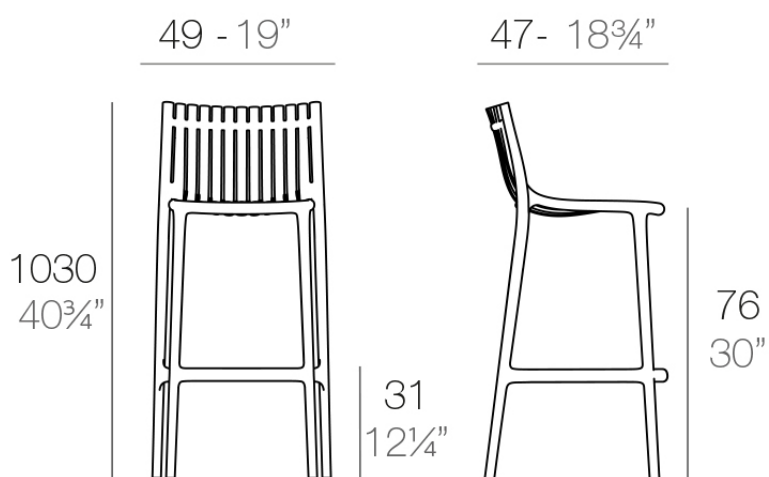

## Ibiza taburete alto 74,5 cm

por Eugeni Quitllet

La colección Ibiza de Vondom, diseñada por Eugeni Quitllet, captura la esencia de la vida junto al mar y la belleza efímera de una temporada transformada en piezas eternas. Inspirada en la brisa marina y el sol del Mediterráneo, Ibiza es una oda al diseño sostenible y al estado de ánimo emocional que define esta icónica isla.

### Descripción

Fabricado en polipropileno por inyección y reforzado con fibra de vidrio. Apilable. Disponible en varios colores. Apto para uso interior y exterior.

Peso: 6 Kg

IBIZA Taburete Alto 1030

IBIZA Bar Stool 40<sup>3</sup>/<sub>4</sub>"