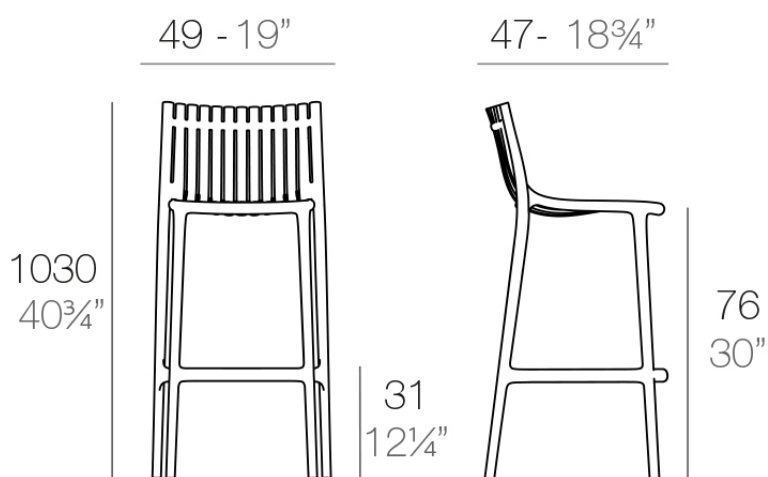

Ibiza taburete alto 74,5 cm

por Eugeni Quitllet

La colección Ibiza de Vondom, diseñada por Eugeni Quitllet, captura la esencia de la vida junto al mar y la belleza efímera de una temporada transformada en piezas eternas. Inspirada en la brisa marina y el sol del Mediterráneo, Ibiza es una oda al diseño sostenible y al estado de ánimo emocional que define esta icónica isla.

Info

Descripción

Fabricado en polipropileno por inyección y reforzado con fibra de vidrio. Apilable. Disponible en varios colores. Apto para uso interior y exterior.

Peso: 6 Kg

IBIZA Taburete Alto 1030

IBIZA Bar Stool 40³/₄"