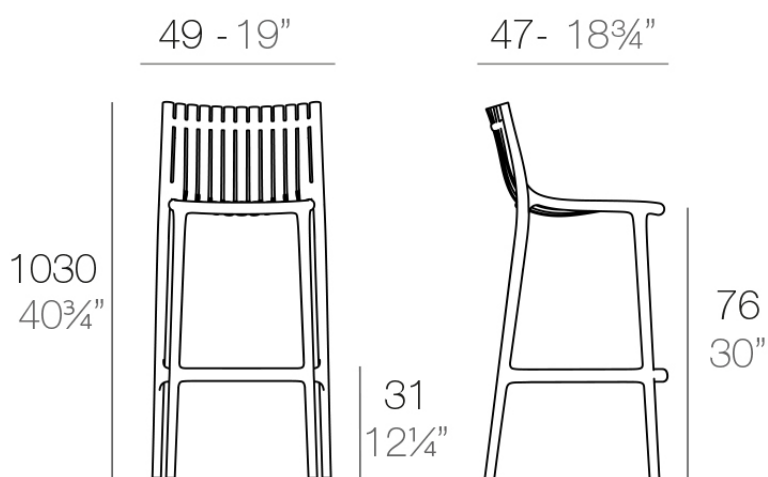

Ibiza taburete alto 74,5 cm

por Eugeni Quitllet

La colección Ibiza de Vondom, diseñada por Eugeni Quitllet, captura la esencia de la vida junto al mar y la belleza efímera de una temporada transformada en piezas eternas. Inspirada en la brisa marina y el sol del Mediterráneo, Ibiza es una oda al diseño sostenible y al estado de ánimo emocional que define esta icónica isla.

Info

Descripción

Fabricado en polipropileno por inyección y reforzado con fibra de vidrio. Apilable. Disponible en varios colores. Apto para uso interior y exterior.

Peso: 6 Kg

IBIZA Taburete Alto 1030

IBIZA Bar Stool 40 3/4"