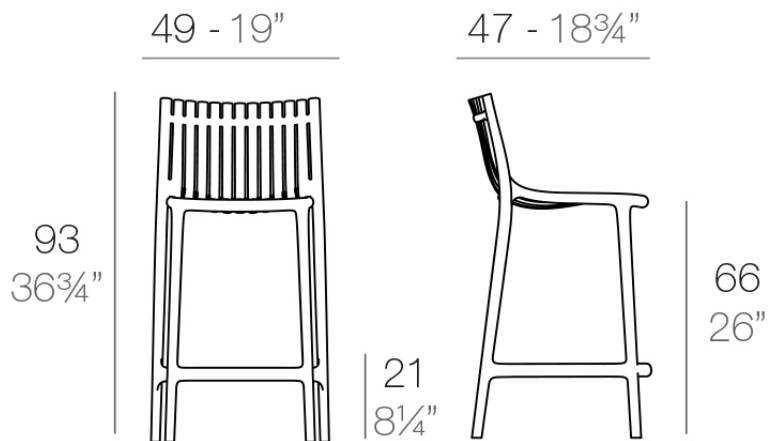

### Descripción

Fabricado en polipropileno por inyección y reforzado con fibra de vidrio. Apilable. Disponible en varios colores. Apto para uso interior y exterior.

Peso: 6 Kg

IBIZA Taburete 93

IBIZA Bar Stool 36<sup>3</sup>/<sub>4</sub>"