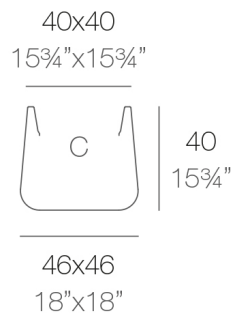

### Peso

3 Kg

ULM cuadrada 46 cm      C = 63 L  
ULM square 18"      C = 16½ gal