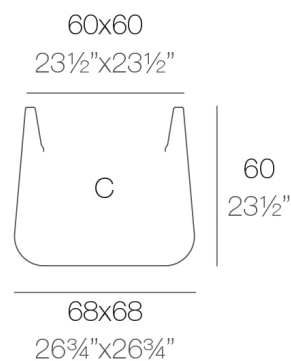

Peso

8.8 Kg

ULM cuadrada 68 cm C = 122 L
ULM square 26³/₄" C = 32¹/₄ gal

ACABADOS

SIMPLE

Ref. 42204

Macetero acabado mate de una sola pared

- HIELO
- BLANCO
- NEGRO
- BRONCE
- ACERO
- ANTRACITA
- ROJO
- PISTACHO
- NARANJA
- KAKI
- NAVY
- TAUPE
- PLUM
- ECRU