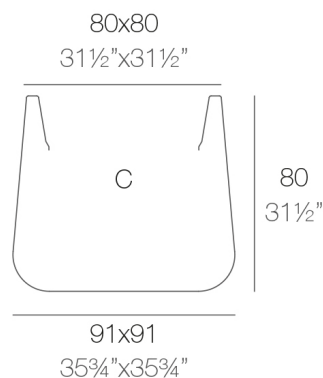

### Peso

16 Kg

ULM cuadrada 91 cm C = 492 L  
ULM square 35 3/4" C = 130 gal