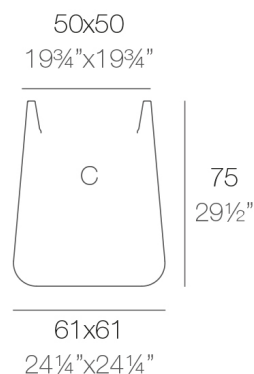

### Peso

9 Kg

ULM cuadrada alta 61 cm C = 201 L  
ULM square high 24 1/4" C = 53 1/4 gal