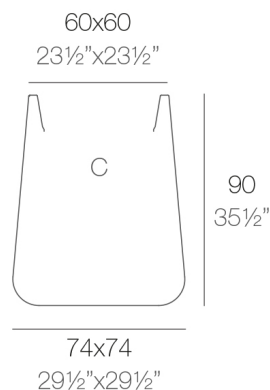

Peso

15 Kg

ULM cuadrada alta 74 cm C = 345 L
ULM square high 29 1/2" C = 91 1/4 gal

ACABADOS

SIMPLE

Ref. 42213

Macetero acabado mate de una sola pared

- HIELO
- BLANCO
- NEGRO
- BRONCE
- ACERO
- ANTRACITA
- ROJO
- PISTACHO
- NARANJA
- KAKI
- NAVY
- TAUPE
- PLUM
- ECRU