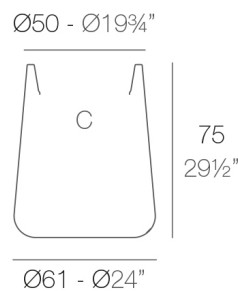

### Peso

8.3 Kg

ULM redonda alta Ø61 cm  
ULM round high Ø24"

C = 70 L  
C = 18½ gal