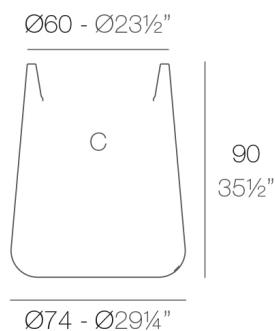

### Peso

12 Kg

ULM redonda alta Ø74 cm  
ULM round high Ø29 1/4"

C = 70 L  
C = 18 1/2 gal