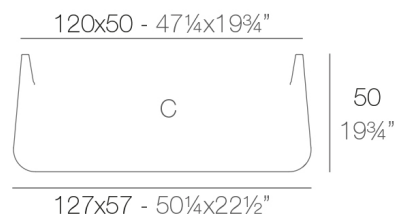

Peso

15.2 Kg

ULM Jardinera 57x127 cm
ULM Jardiniere 22½x50¼"

C = 311 L
C = 82¼ gal

ACABADOS

SIMPLE

Ref. 42219

Macetero acabado mate de una sola pared