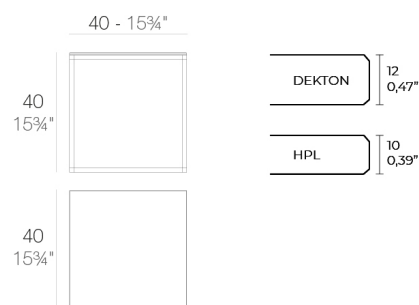

### Peso

5.31 Kg

SUAVE Mesa Baja 40x40x40  
SUAVE Low Table 15¾x15¾x15¾