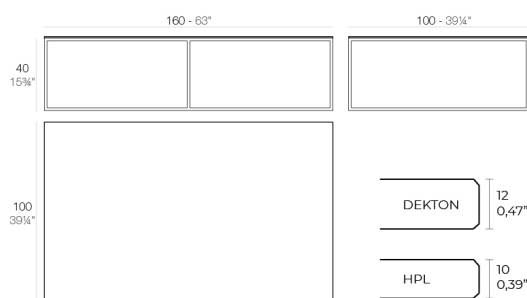

View online: <https://www.vondom.com/es/productos/44314>

Características

Descripción

Aluminio extrusionado con base de fundición de aluminio lacado.

Peso

35.31 Kg

SUAVE Mesa Baja 160x100x40
SUAVE Low Table 63x39¼x15¼