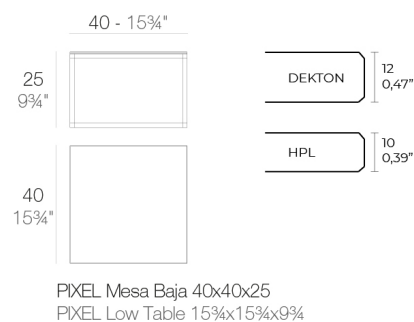

PIXEL MESA 40x40x25

By Ramón Esteve

Pixel se inspira en los pequeños elementos de color que conforman una imagen, buscando relacionar la pieza con la multitud de resultados posibles que se generan en función de su disposición.

El sofá PIXEL está compuesto por tres módulos independientes que permiten confeccionar infinidad de formas; desde sofás lineales o chaiselongue, hasta corners, e incluso una cama.

La principal característica de PIXEL es su sentada baja, pensada para un uso más íntimo que vincula la pieza a zonas de chill out. Fabricado en rotomoldeo, su versatilidad se potencia a través del tapizado, disponible en gran variedad de telas y acabados que pueden combinarse entre sí; aludiendo de nuevo a su nombre y asemejándolo a esos puntos de color que actúan como origen de una imagen y la forma través de diferentes combinaciones en tres dimensiones.

View online: <https://www.vondom.com/es/productos/44315>

Características

Descripción

Aluminio extrusionado con base de fundición de aluminio lacado.

Peso

4.11 Kg

ACABADOS

LACADO + HPL

Ref. 44315

Perfil de aluminio en acabado lacado.

☒ NEGRO

LACADO + HPL FULL WHITE

Ref. 44315B

Perfil de aluminio en acabado lacado.

☐ BLANCO

LACADO + DEKTON

Ref. 44315M

Perfil de aluminio en acabado lacado.