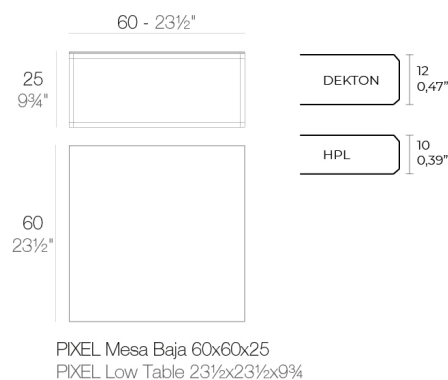

El sofá PIXEL está compuesto por tres módulos independientes que permiten confeccionar infinitas formas; desde sofás lineales o chaiselongue, hasta corners, e incluso una cama.

La principal característica de PIXEL es su sentada baja, pensada para un uso más íntimo que vincula la pieza a zonas de chill out. Fabricado en rotomoldeo, su versatilidad se potencia a través del tapizado, disponible en gran variedad de telas y acabados que pueden combinarse entre sí; aludiendo de nuevo a su nombre y asemejándolo a esos puntos de color que actúan como origen de una imagen y la forma través de diferentes combinaciones en tres dimensiones.

### Peso

9.18 Kg