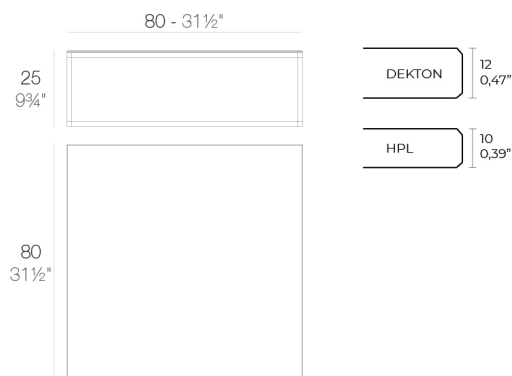

View online: <https://www.vondom.com/es/productos/44317>

Características

Descripción

Aluminio extrusionado con base de fundición de aluminio lacado.

Peso

14.3 Kg

PIXEL Mesa Baja 80x80x25
PIXEL Low Table 31 1/2x31 1/2x9 3/4