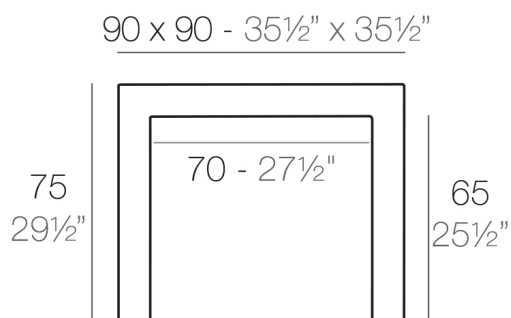

View online: <https://www.vondom.com/es/productos/44410>

Características

Descripción

Fabricado con resina de polietileno mediante moldeo rotacional con doble pared. 100% Reciclable. Apto para exterior e interior. Disponible en varios acabados.

Peso

18 Kg

JUT Mesa 90x90
JUT Table 35½"x35½"

ACABADOS

BASIC

Ref. 44410

Resina de polietileno acabado mate.

- HIELO
- BLANCO
- NEGRO
- BRONCE
- ACERO
- ANTRACITA
- ROJO
- PISTACHO
- NARANJA
- KAKI
- NAVY
- TAUPE
- PLUM
- ECRU