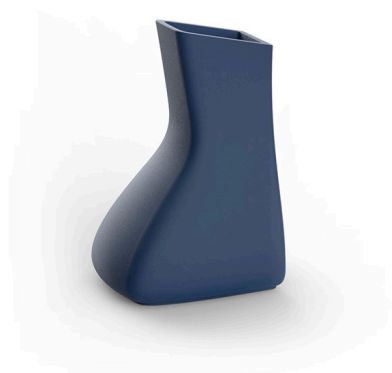

# NOMA MELLIZAS BAJA

By Javier Mariscal

La colección NOMA, diseñada por Javier Mariscal para la firma VONDOM, es una serie de objetos para el exterior. Se decidió hacer una nueva tipología de mobiliario a partir de unir las funciones de un macetero y una mesa de exterior, así nació NOMA, una colección se caracteriza por su versatilidad y originalidad. A partir de la pregunta ¿cómo nos sentamos? surgieron tres versiones que podían adaptarse a tres ambientes distintos: una para chill-out, Low, completado con un puf de gran confort de la misma colección; otra para utilizarla sentados en una silla o butaca, Medium, y otra a la que se llega de pie o sentado en un taburete, High, pensando en el placer de tomarse una copa al aire libre. Los primeros bocetos presentaban formas orgánicas que en el desarrollo del proyecto fueron derivando hacia formas más arquitectónicas que recuerdan a una columna con capitel o a una ménsula.

### Descripción

Macetero fabricado con resina de polietileno mediante moldeo rotacional con doble pared. 100% Reciclable. Apto para exterior e interior. Disponible en varios acabados.