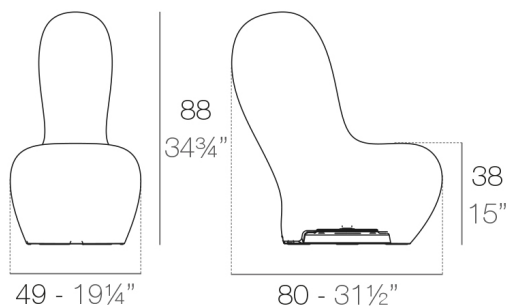

SABINAS Lámpara Low
Sabinas Low Lamp

LUZ

LUZ

Ref. 45011W

Con iluminación interior de color blanco mediante tecnología LED. Solo disponible en acabado hielo mate.

☐ HIELO

LED RGBW

Ref. 45011L

Con iluminación interior mediante tecnología LED RGBW y mando a distancia para cambiar de color. Solo disponible en acabado hielo mate. Acompañado de un mando a distancia para el cambio de color* por selección o de forma automática.

☐ HIELO

LED RGBW DMX

Ref. 45011D