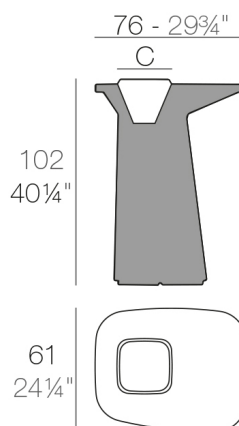

View online: <https://www.vondom.com/es/productos/45075A>

Características

Descripción

Fabricado con resina de polietileno mediante moldeo rotacional con doble pared. 100% Reciclable. Apto para exterior e interior. Disponible en varios acabados.

Peso

15 Kg

NOMA Mesa Alta
NOMA Bar Table

C = 20 x 20 cm
C = 7 3/4" x 7 3/4"

ACABADOS

BASIC

Ref. 45075A

Resina de polietileno acabado mate.