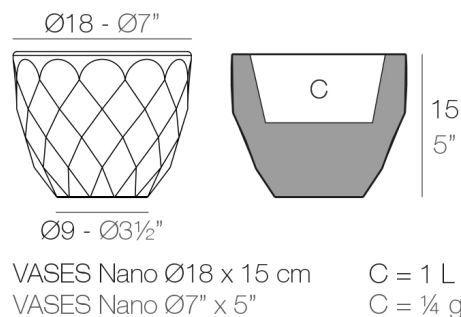

View online: <https://www.vondom.com/es/productos/47018A>

Características

Descripción

Macetero fabricado con resina de polietileno mediante moldeo rotacional con doble pared. 100% Reciclable. Apto para exterior e interior. Disponible en varios acabados.

Peso

0.4 Kg

VASES Nano Ø18 x 15 cm
VASES Nano Ø7\" x 5\"

C = 1 L
C = ¼ gal

ACABADOS

BASIC

Ref. 47018A

Resina de polietileno acabado mate.