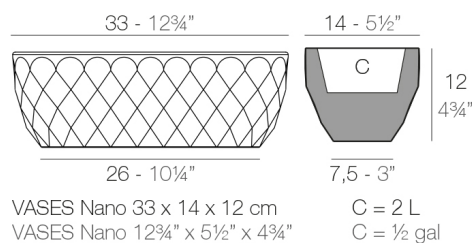

VASES NANO MACETERO 14x33x12

By Estudi{H}ac

VASES se compone de maceteros, mobiliario e iluminación creados por el diseñador valenciano JM Ferrero.

Los productos están inspirados en el tallado de los diamantes, obteniendo unas piezas de formas claras y de gran estilo, con gran impacto visual.

View online: <https://www.vondom.com/es/productos/47033A>

Características

Descripción

Macetero fabricado con resina de polietileno mediante moldeo rotacional con doble pared. 100% Reciclable. Apto para exterior e interior. Disponible en varios acabados.

Peso

0.7 Kg

ACABADOS

BASIC

Ref. 47033A

Resina de polietileno acabado mate.

	HIELO
	BLANCO
	NEGRO
	BRONCE
	ACERO
	ANTRACITA
	ROJO
	PISTACHO
	NARANJA
	KAKI
	NAVY
	TAUPE
	PLUM
	ECRU