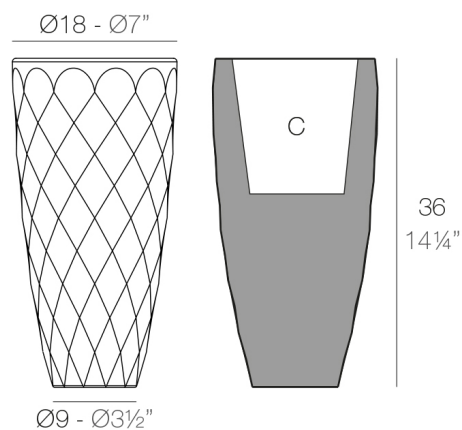

VASES NANO MACETERO Ø18x36

By Estudi{H}ac

VASES se compone de maceteros, mobiliario e iluminación creados por el diseñador valenciano JM Ferrero. Los productos están inspirados en el tallado de los diamantes, obteniendo unas piezas de formas claras y de gran estilo, con gran impacto visual.

View online: <https://www.vondom.com/es/productos/47036A>

Características

Descripción

Macetero fabricado con resina de polietileno mediante moldeo rotacional con doble pared. 100% Reciclable. Apto para exterior e interior. Disponible en varios acabados.

Peso

0.9 Kg

VASES Nano Ø18 x 36 cm C = 2,5 L
VASES Nano Ø7\" x 14¼\" C = ¾ gal

ACABADOS

BASIC

Ref. 47036A

Resina de polietileno acabado mate.

	HIELO
	BLANCO
	NEGRO
	BRONCE
	ACERO
	ANTRACITA
	ROJO
	PISTACHO
	NARANJA
	KAKI
	NAVY
	TAUPE
	PLUM
	ECRU