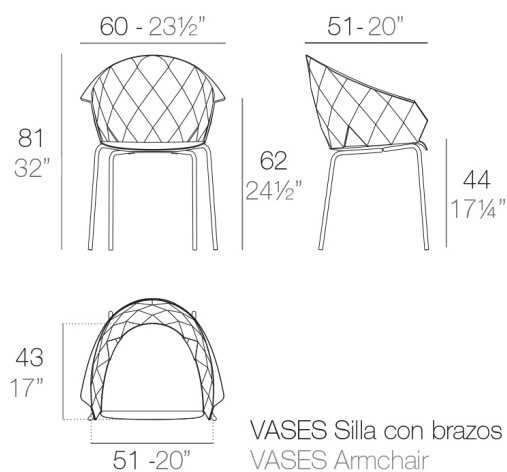

ACABADOS

BASIC PP

Ref. 47070

Disponible en varios colores

- ☐ BLANCO
- ☐ NEGRO
- ☐ BRONCE
- ☐ ROJO
- ☐ ECRU

LACQUERED COLOR INJECTION PP

Ref. 47070F

-

- ☐ BLACK 3102
- ☐ WHITE 3101
- ☐ RED 3114