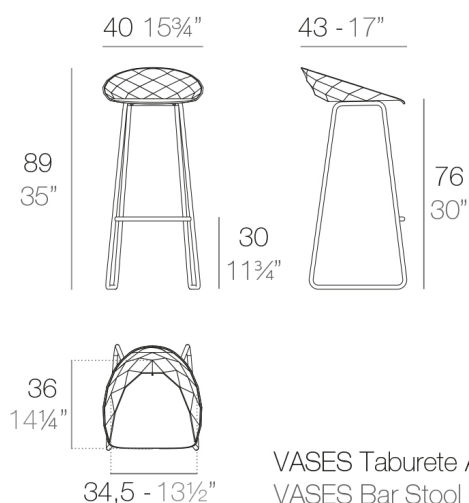

ACABADOS

BASIC PP

Ref. 47071

Disponible en varios colores

- ☐ BLANCO
- ☒ NEGRO
- ☐ BRONCE
- ☐ ROJO
- ☐ ECRU

LACQUERED COLOR INJECTION PP

Ref. 47071F

-

- ☒ BLACK 3102
- ☐ WHITE 3101
- ☐ RED 3114