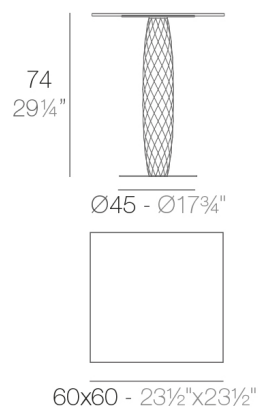

View online: <https://www.vondom.com/es/productos/47073C>

Características

Descripción

Fabricado con resina de polietileno mediante moldeo rotacional con doble pared. 100% Reciclable. Apto para exterior e interior. Disponible en varios acabados.

Peso

6.92 Kg

VASES Mesa Cuadrada 60x60
VASES Square Dining Table 23½"x23½"

ACABADOS

BASIC

Ref. 47073C

Resina de polietileno acabado mate.

- BLANCO
- NEGRO
- BRONCE
- ACERO
- ANTRACITA
- ROJO
- PISTACHO
- NARANJA
- KAKI
- NAVY
- PLUM
- TAUPE
- ECRU
- BEIG