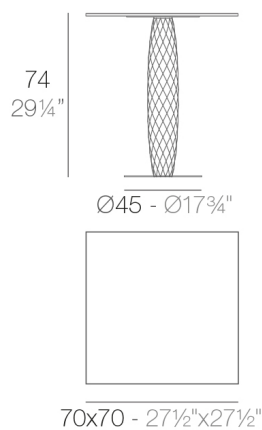

View online: <https://www.vondom.com/es/productos/47074C>

Características

Descripción

Fabricado con resina de polietileno mediante moldeo rotacional con doble pared. 100% Reciclable. Apto para exterior e interior. Disponible en varios acabados.

Peso

8.7 Kg

70x70 - 27½"x27½"

VASES Mesa Cuadrada 70x70
VASES Square Dining Table 27½"x27½"

ACABADOS

BASIC

Ref. 47074C

Resina de polietileno acabado mate.