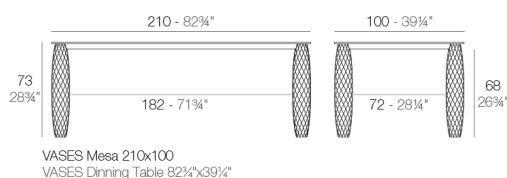

View online: <https://www.vondom.com/es/productos/47079>

Características

Descripción

Fabricado con resina de polietileno mediante moldeo rotacional con doble pared. 100% Reciclable. Apto para exterior e interior. Disponible en varios acabados.

Peso

54.31 Kg

ACABADOS

BASIC

Ref. 47079

Resina de polietileno acabado mate.

- HIELO
- BLANCO
- NEGRO
- BRONCE
- ACERO
- ANTRACITA
- ROJO
- PISTACHO
- NARANJA
- KAKI
- NAVY
- TAUPE
- PLUM
- ECRU

■ BEIG