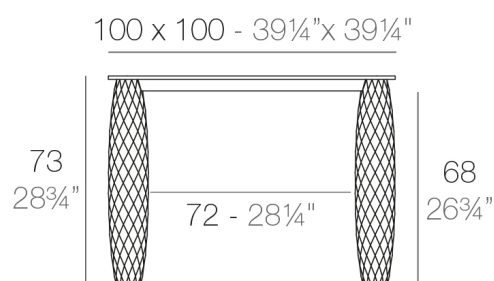

View online: <https://www.vondom.com/es/productos/47080>

Características

Descripción

Fabricado con resina de polietileno mediante moldeo rotacional con doble pared. 100% Reciclable. Apto para exterior e interior. Disponible en varios acabados.

Peso

32.3 Kg

VASES Mesa 100x100
VASES Dining Table 39 $\frac{1}{4}$ "x39 $\frac{1}{4}$ "

ACABADOS

BASIC

Ref. 47080

Resina de polietileno acabado mate.

<input type="checkbox"/>	HIELO
<input type="checkbox"/>	BLANCO
<input type="checkbox"/>	NEGRO
<input type="checkbox"/>	BRONCE
<input type="checkbox"/>	ACERO
<input type="checkbox"/>	ANTRACITA
<input type="checkbox"/>	ROJO
<input type="checkbox"/>	PISTACHO
<input type="checkbox"/>	NARANJA
<input type="checkbox"/>	KAKI
<input type="checkbox"/>	NAVY
<input type="checkbox"/>	TAUPE
<input type="checkbox"/>	PLUM
<input type="checkbox"/>	ECRU