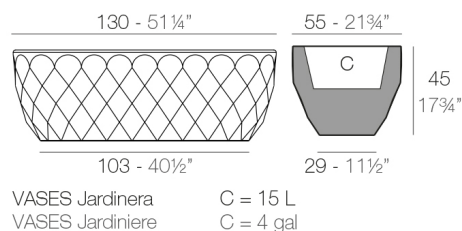

View online: <https://www.vondom.com/es/productos/47130A>

Características

Descripción

Macetero fabricado con resina de polietileno mediante moldeo rotacional con doble pared. 100% Reciclable. Apto para exterior e interior. Disponible en varios acabados.

Peso

15.02 Kg

ACABADOS

BASIC

Ref. 47130A

Resina de polietileno acabado mate.

	HIELO
	BLANCO
	NEGRO
	BRONCE
	ACERO
	ANTRACITA
	ROJO
	PISTACHO
	NARANJA
	KAKI
	NAVY
	TAUPE
	PLUM
	ECRU

 BEIG