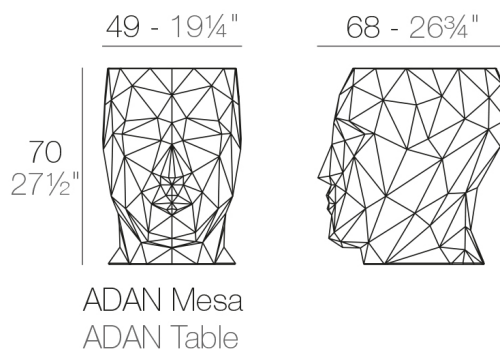

ADAN MESA 50x68x70

By Teresa Sapey

Teresa Sapey nos sorprende con sus creaciones, esta vez a través de ADAN Collection, una pieza con mucha personalidad, facetada en su forma como si de un diamante se tratara. Son piezas de arquitectura plurifuncional ya que además de maceteros, pueden emplearse como asientos, floreros, mesas auxiliares... Son objetos lifestyle que marcan tendencia encajando en todo tipo de estilos permitiendo su uso tanto en interior como en exterior.

View online: <https://www.vondom.com/es/productos/49062>

Características

Descripción

Fabricado con resina de polietileno mediante moldeo rotacional con doble pared. 100% Reciclable. Apto para exterior e interior. Disponible en varios acabados.

Peso

8.5 Kg

ACABADOS

BASIC

Ref. 49062

Resina de polietileno acabado mate.

- ☐ HIELO
- ☐ BLANCO
- ☐ NEGRO
- ☐ BRONCE
- ☐ ACERO
- ☐ ANTRACITA
- ☐ ROJO
- ☐ PISTACHO
- ☐ NARANJA
- ☐ KAKI
- ☐ NAVY
- ☐ PLUM
- ☐ TAUPE
- ☐ ECRU