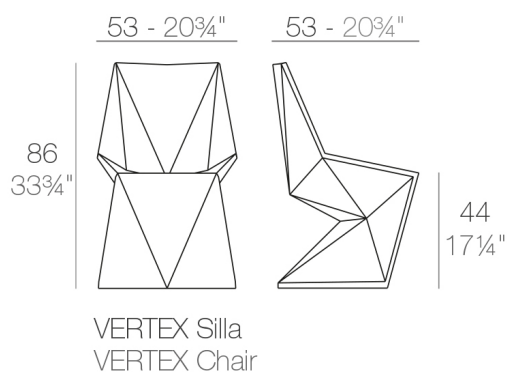

### Descripción

Fabricado con resina de polietileno mediante moldeo rotacional con doble pared. 100% Reciclable. Apto para exterior e interior. Disponible en varios acabados.

### Peso

9.02 Kg