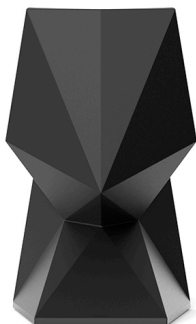

# VERTEX SILLA

By Karim Rashid

La colección VERTEX ha sido creada para integrar en nuestro espacio una pieza arquitectónica más conceptual, aportando de este modo un toque más sofisticado.

View online: <https://www.vondom.com/es/productos/51007>

### Descripción

Fabricado con resina de polietileno mediante moldeo rotacional con doble pared. 100% Reciclable. Apto para exterior e interior. Disponible en varios acabados.