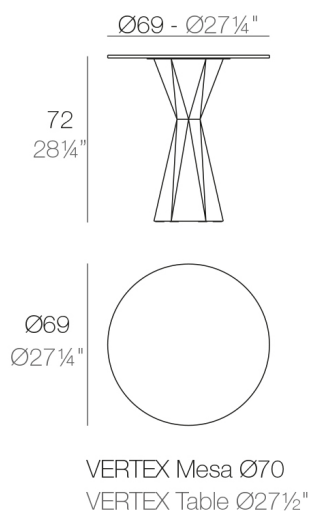

ACABADOS

BASIC

Ref. 51009C

Resina de polietileno acabado mate.

- ☐ BLANCO
- ☐ NEGRO
- ☐ BRONCE
- ☐ ACERO
- ☐ ANTRACITA
- ☐ ROJO
- ☐ PISTACHO
- ☐ NARANJA
- ☐ KAKI
- ☐ NAVY
- ☐ TAUPE
- ☐ PLUM
- ☐ ECRU
- ☐ BEIG