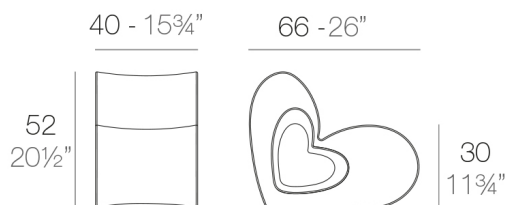

AGATHA Silla
AGATHA Chair

ACABADOS

BASIC

Ref. 52001

Resina de polietileno acabado mate.

- ☐ HIELO
- ☐ BLANCO
- ☐ NEGRO
- ☐ BRONCE
- ☐ ACERO
- ☐ ANTRACITA
- ☐ ROJO
- ☐ PISTACHO
- ☐ NARANJA
- ☐ KAKI
- ☐ NAVY
- ☐ PLUM
- ☐ TAUPE
- ☐ ECRU