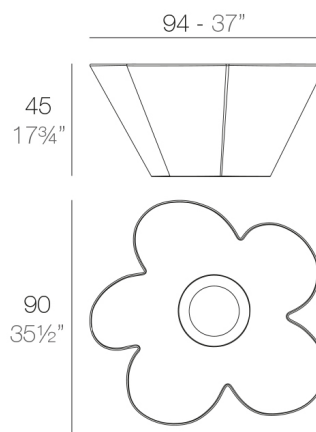

AGATHA Mesa Baja (incluye portalápices)
AGATHA Low Table (pencil case included)

ACABADOS

BASIC

Ref. 52002

Resina de polietileno acabado mate.

- HIELO
- BLANCO
- NEGRO
- BRONCE
- ACERO
- ANTRACITA
- ROJO
- PISTACHO
- NARANJA
- KAKI
- NAVY
- PLUM
- TAUPE
- ECRU